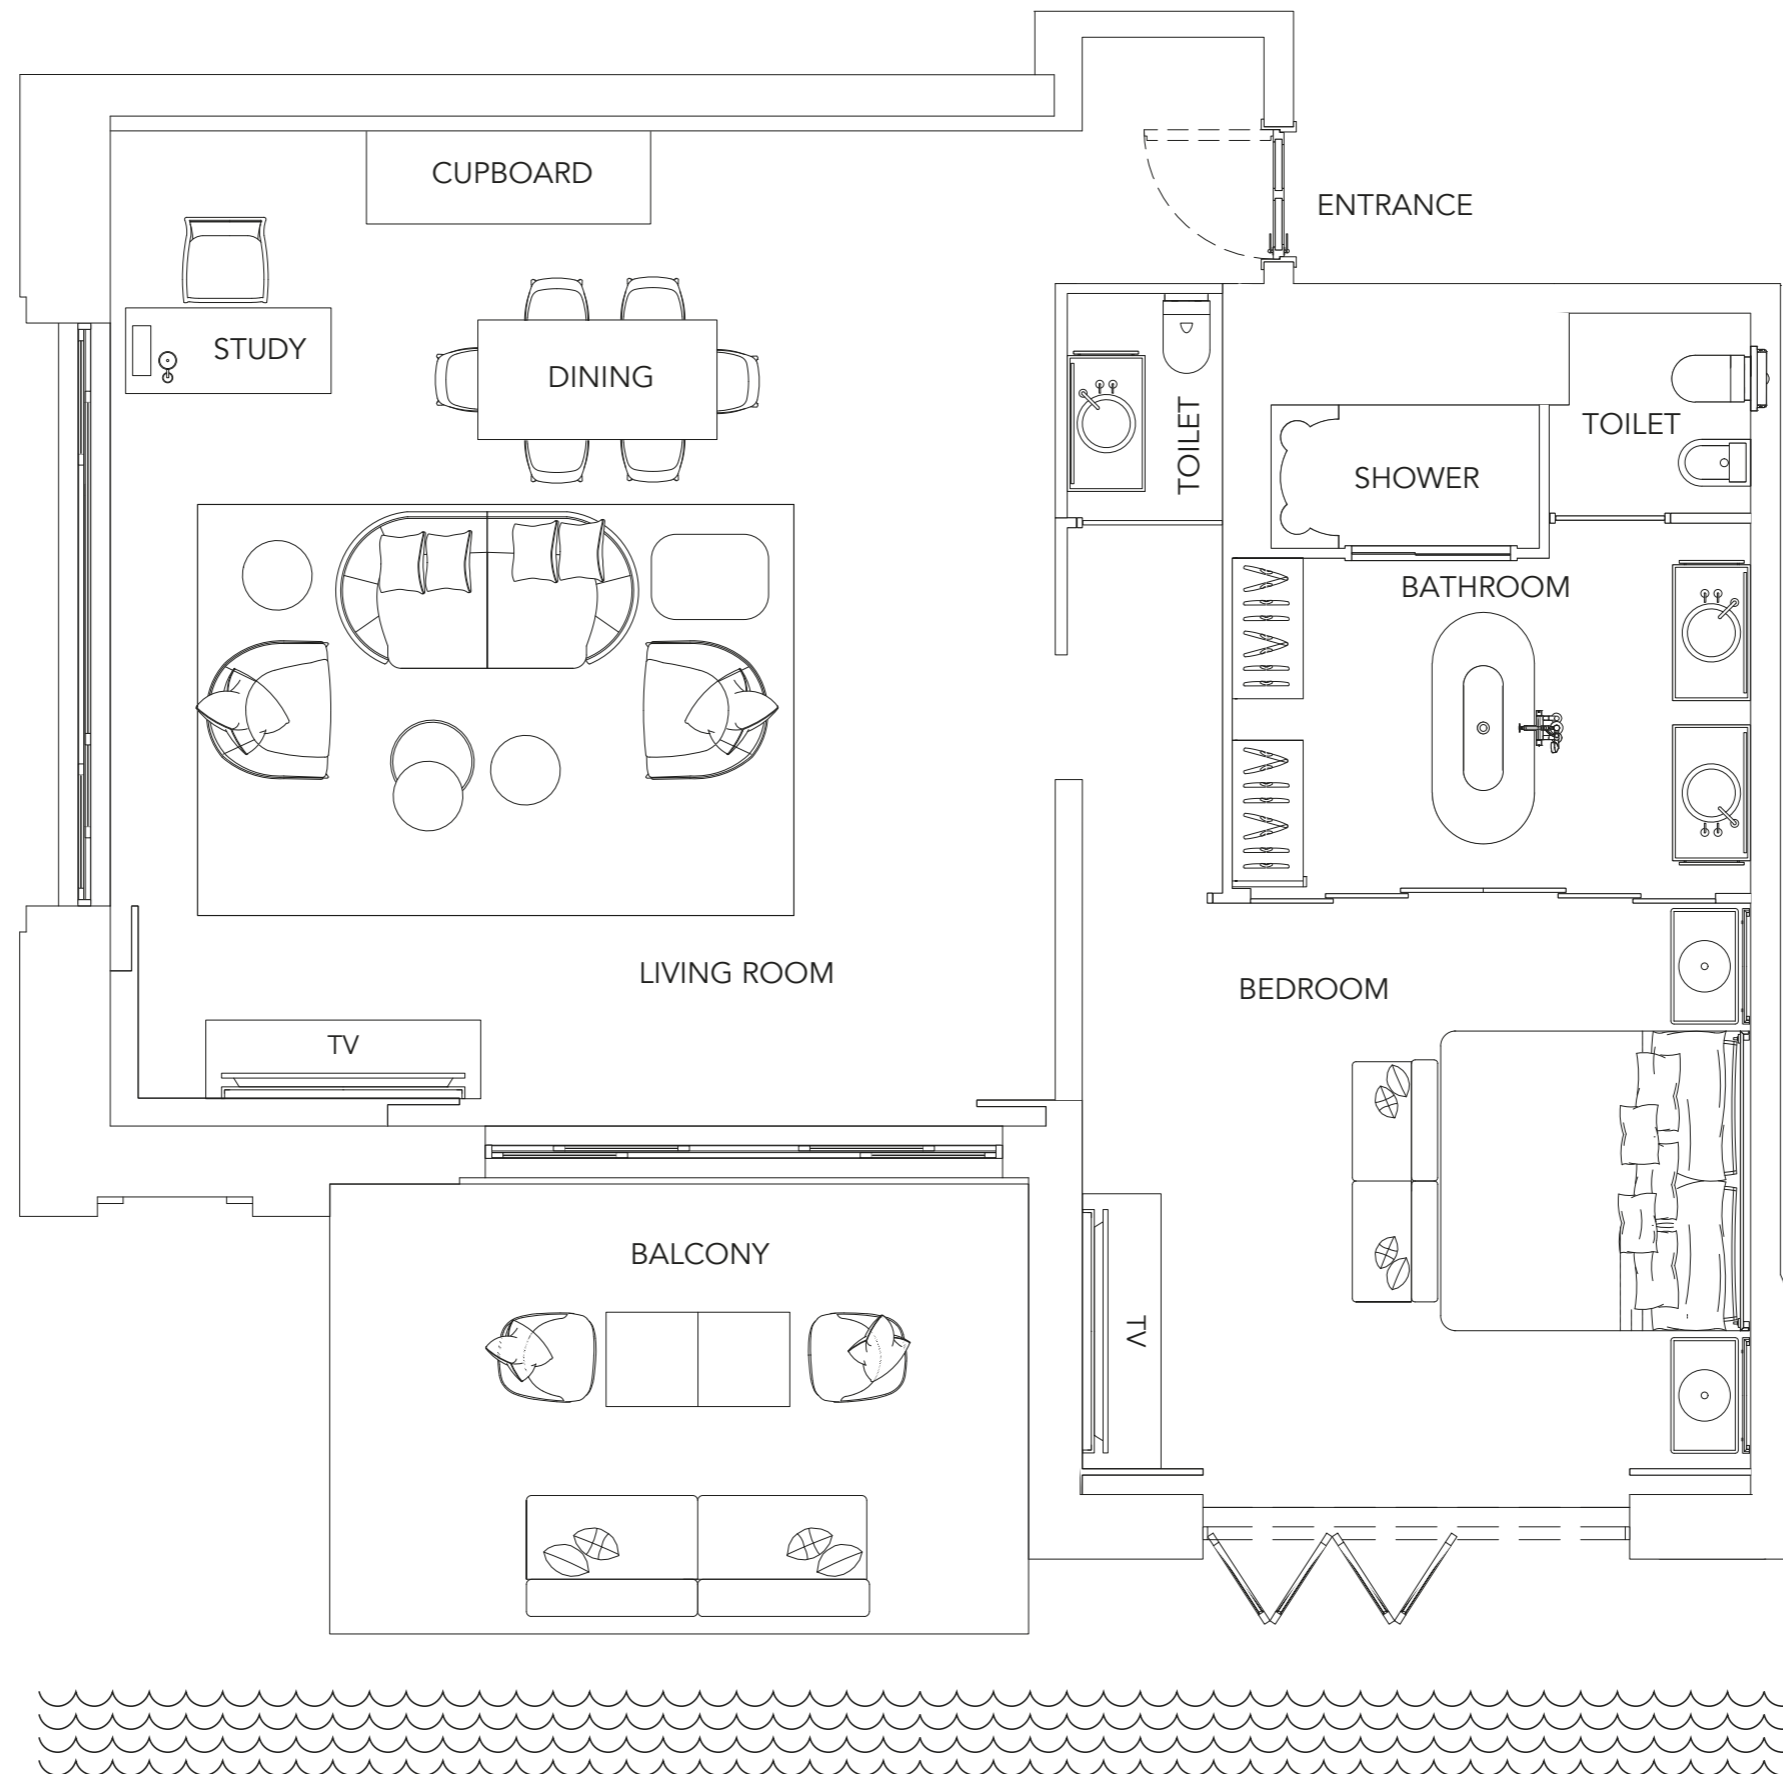

## BURJ VIEW SUITE

BURJ AL ARAB

ROOM SIZE - 135 SQM, AND 7+78 SQM BALCONY