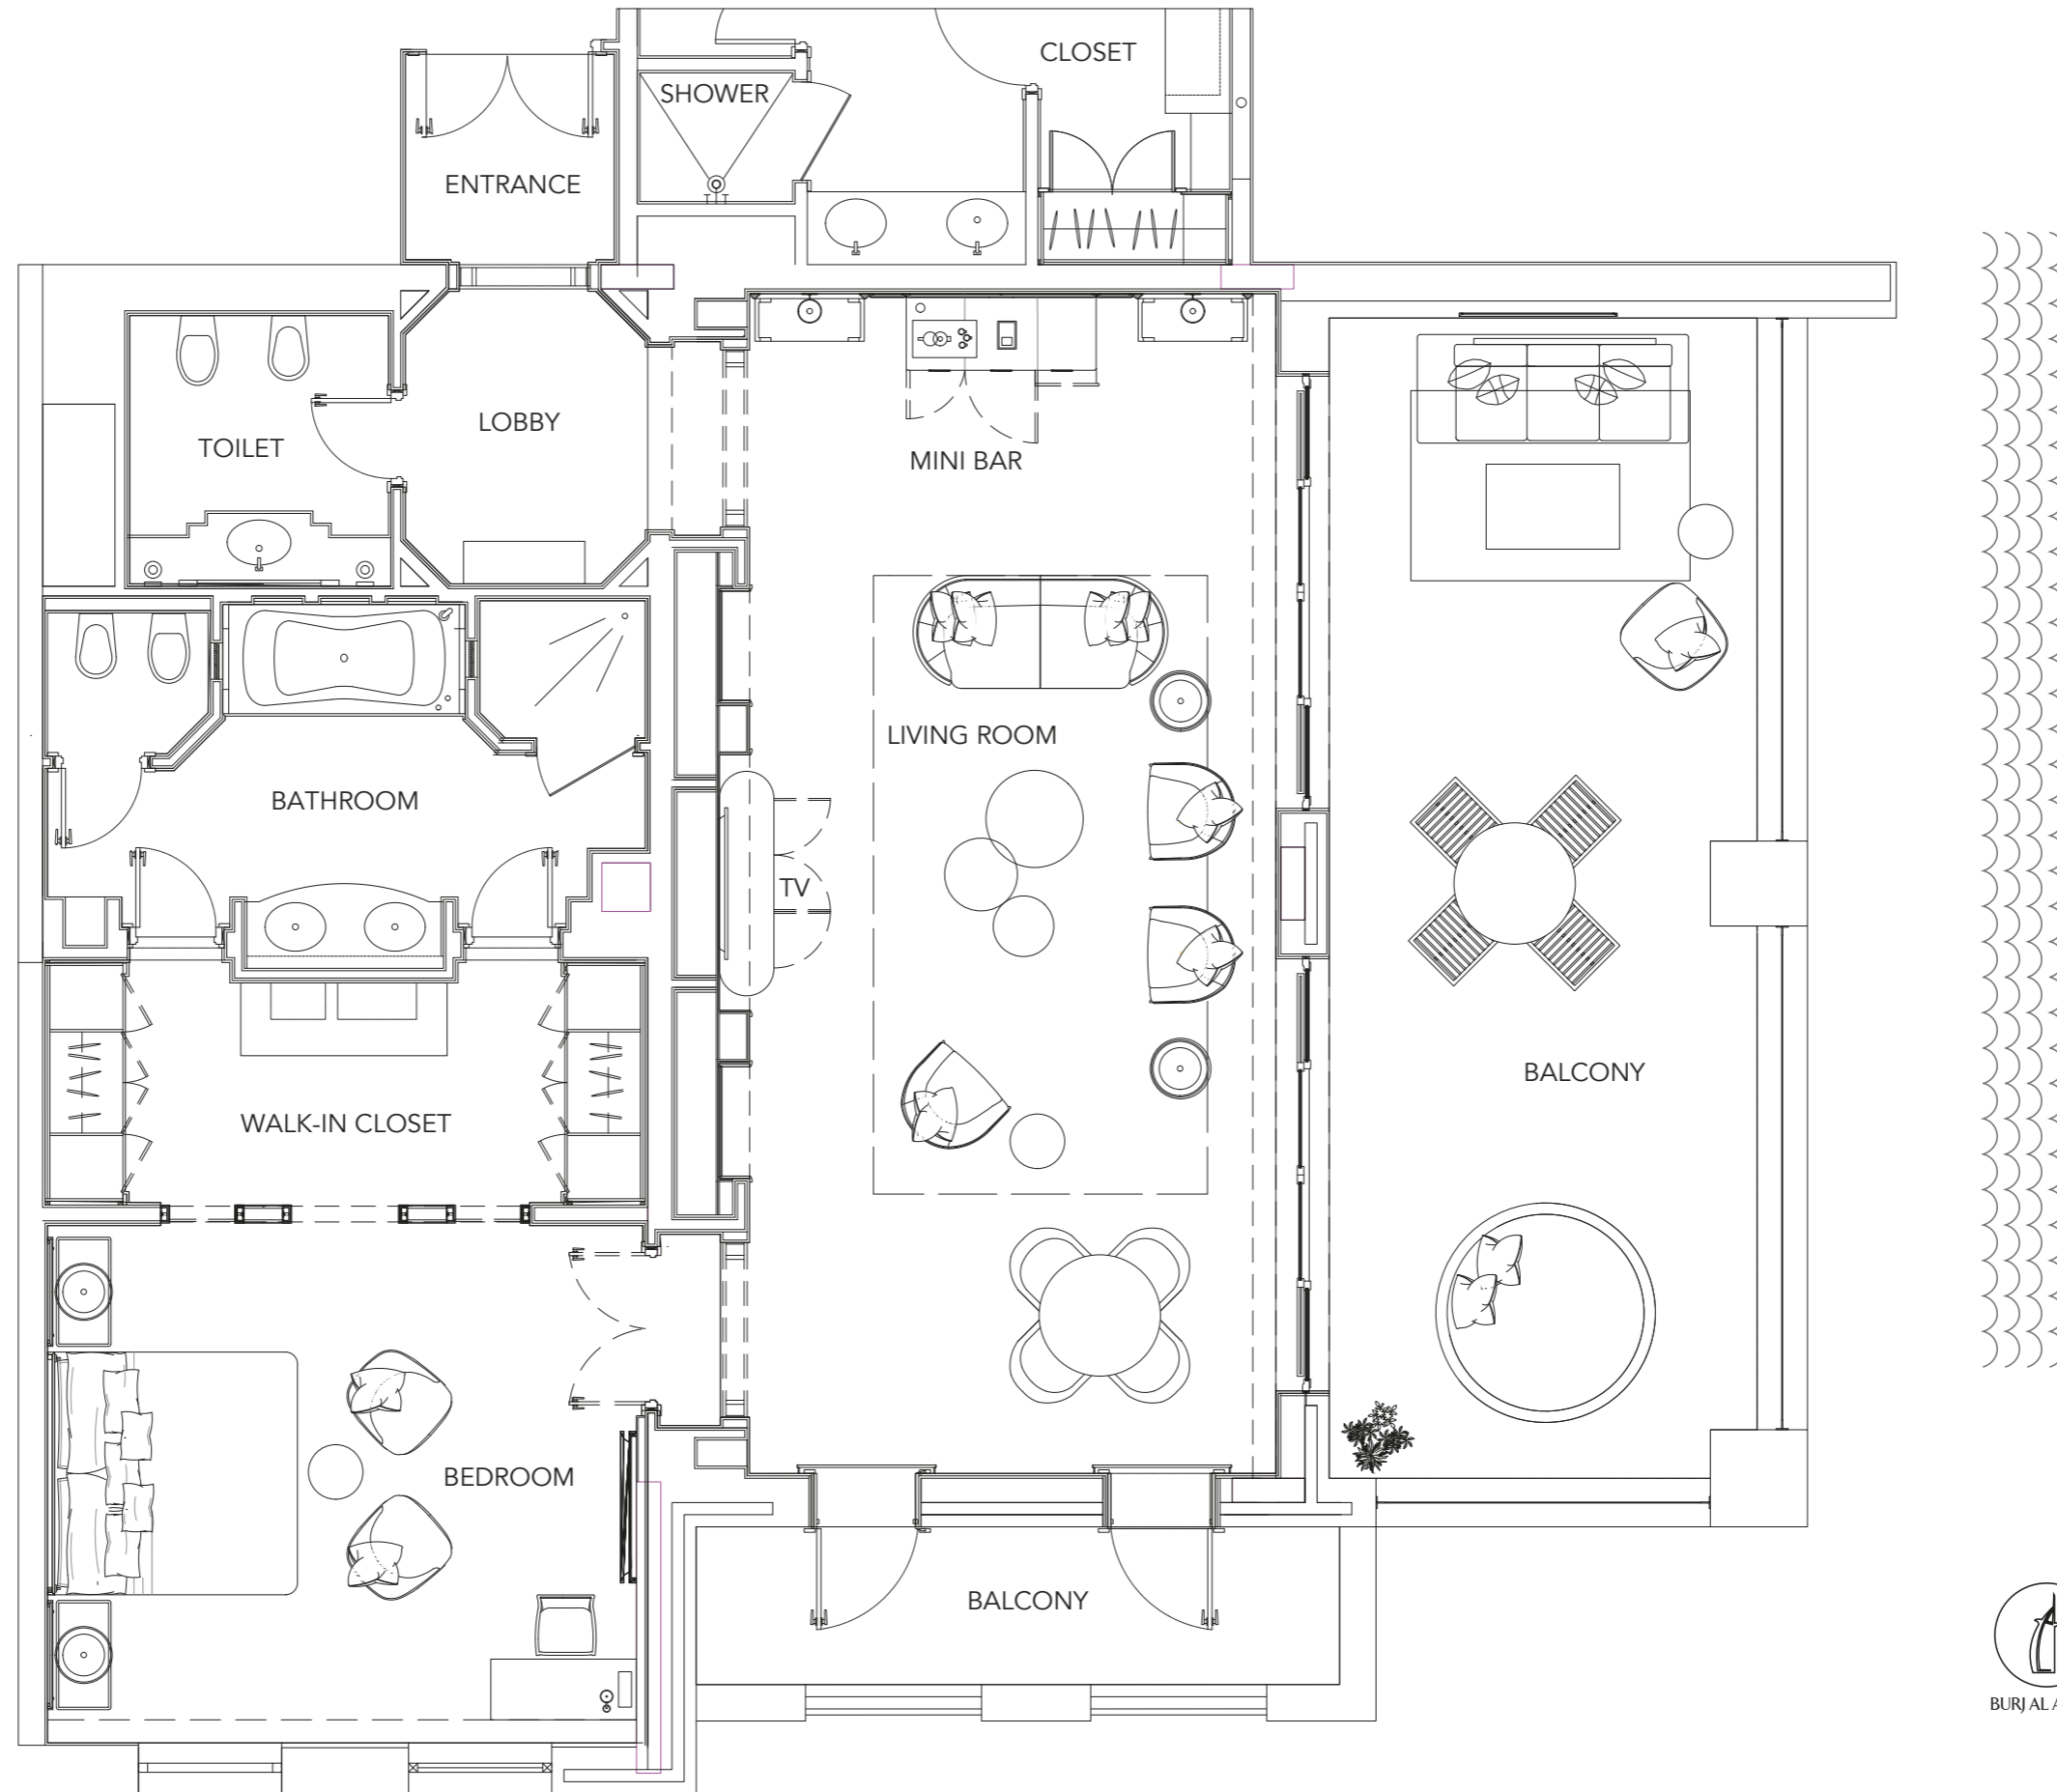

Jumeirah Mina Al Salam

JUNIOR OCEAN SUITE

ROOM SIZE - 98 SQM, AND 19 SQM BALCONY

BURJ AL ARAB