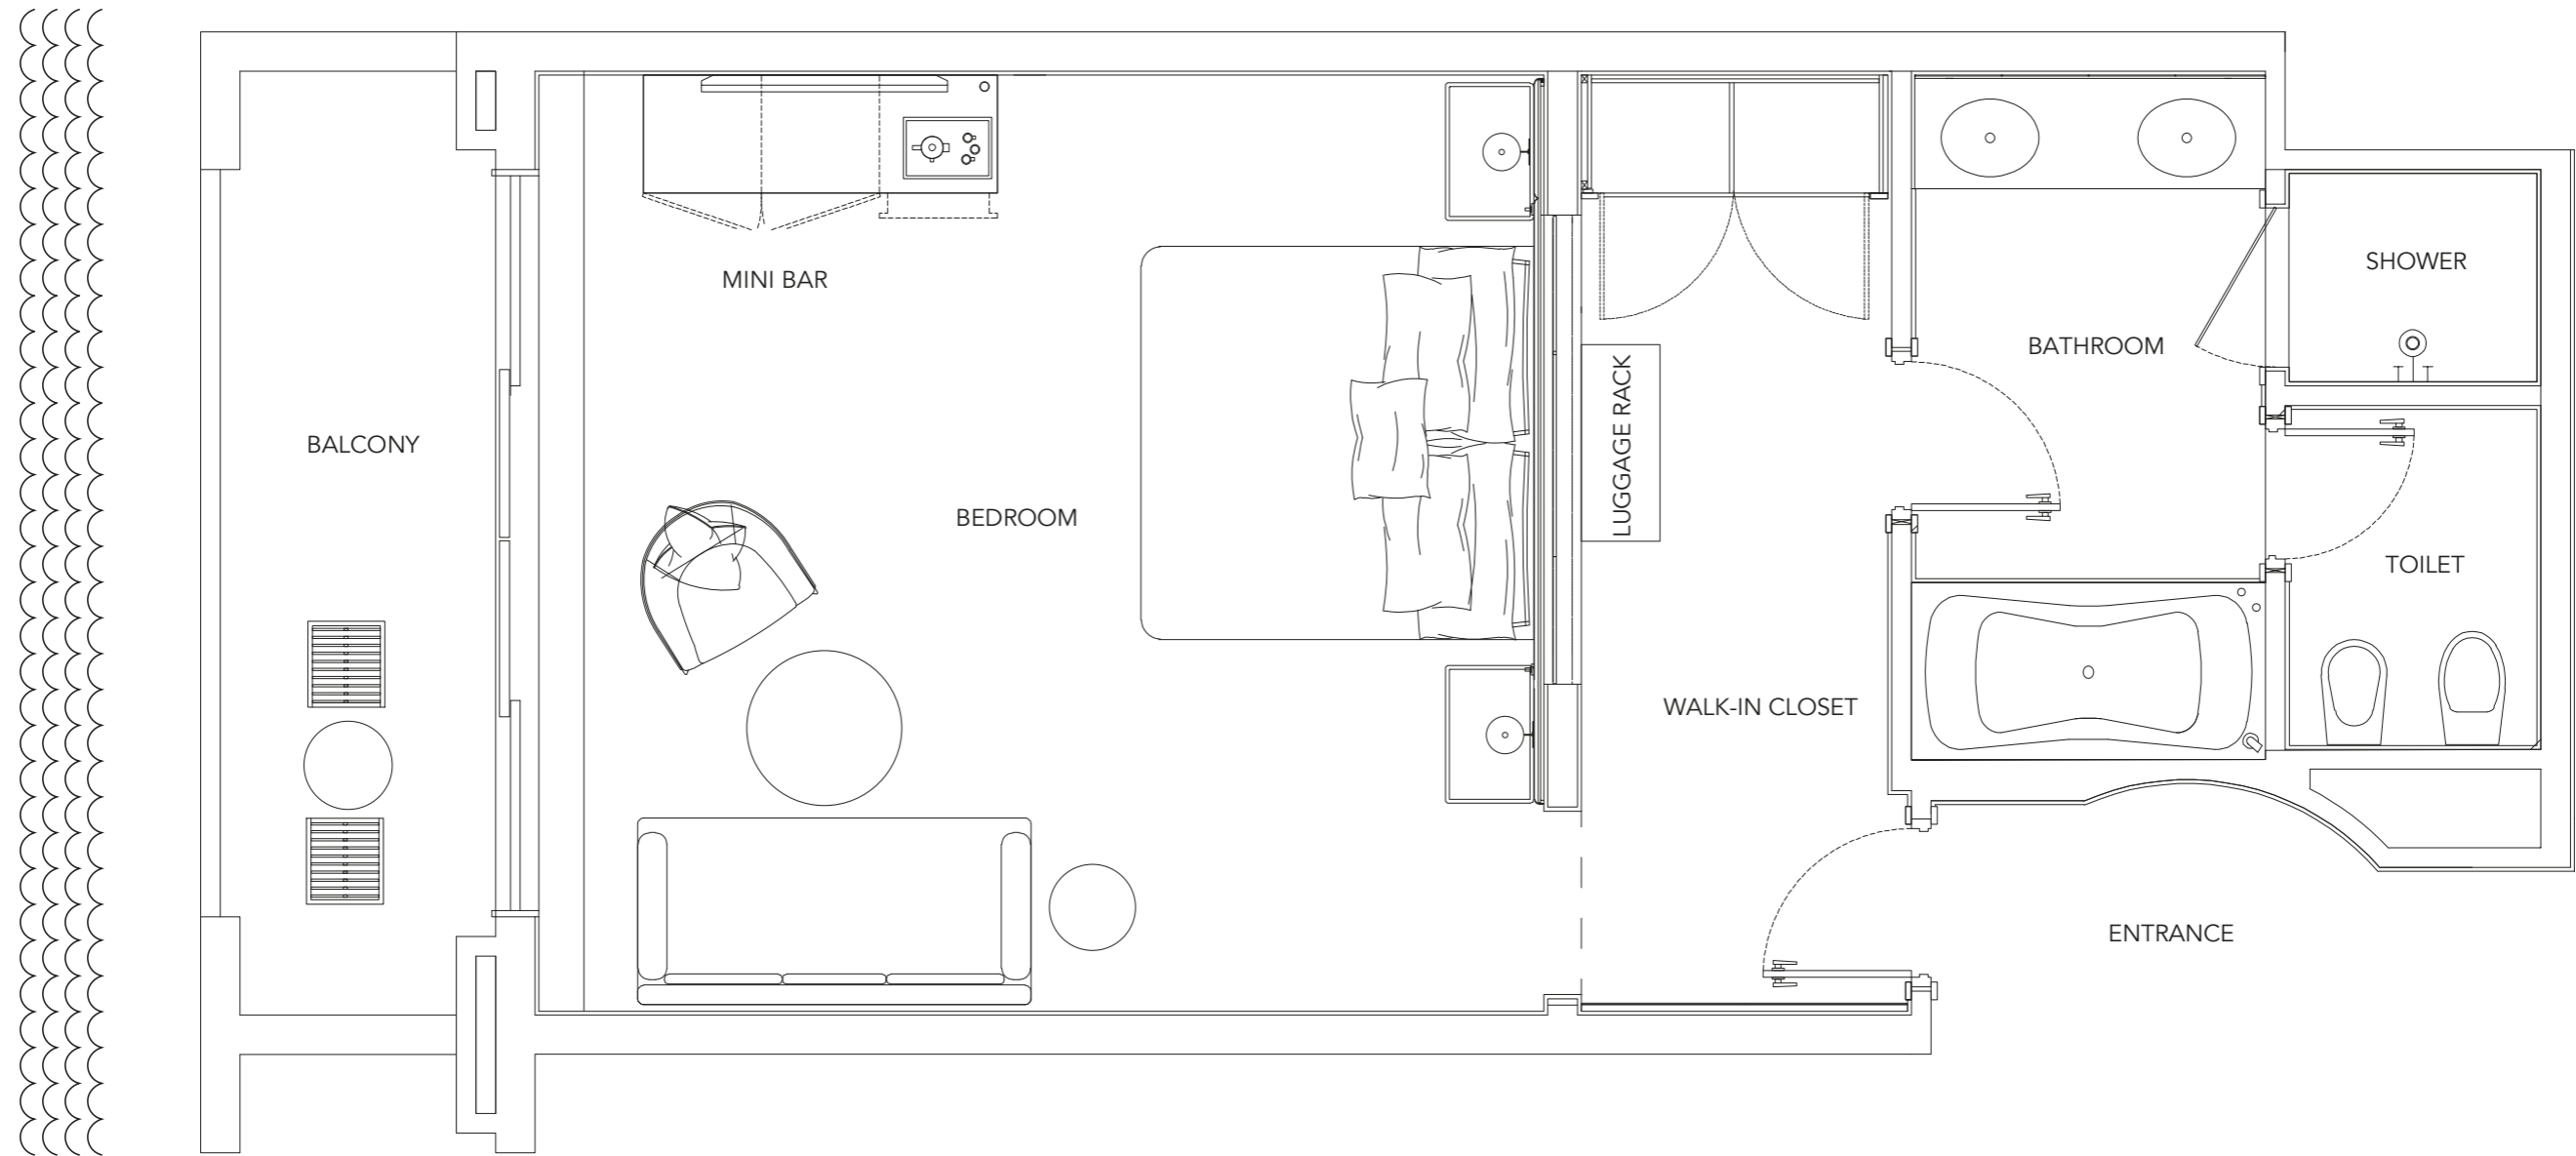

Jumeirah Mina Al Salam

OCEAN DELUXE

BURJ AL ARAB

ROOM SIZE - 45 SQM, AND 7 SQM BALCONY