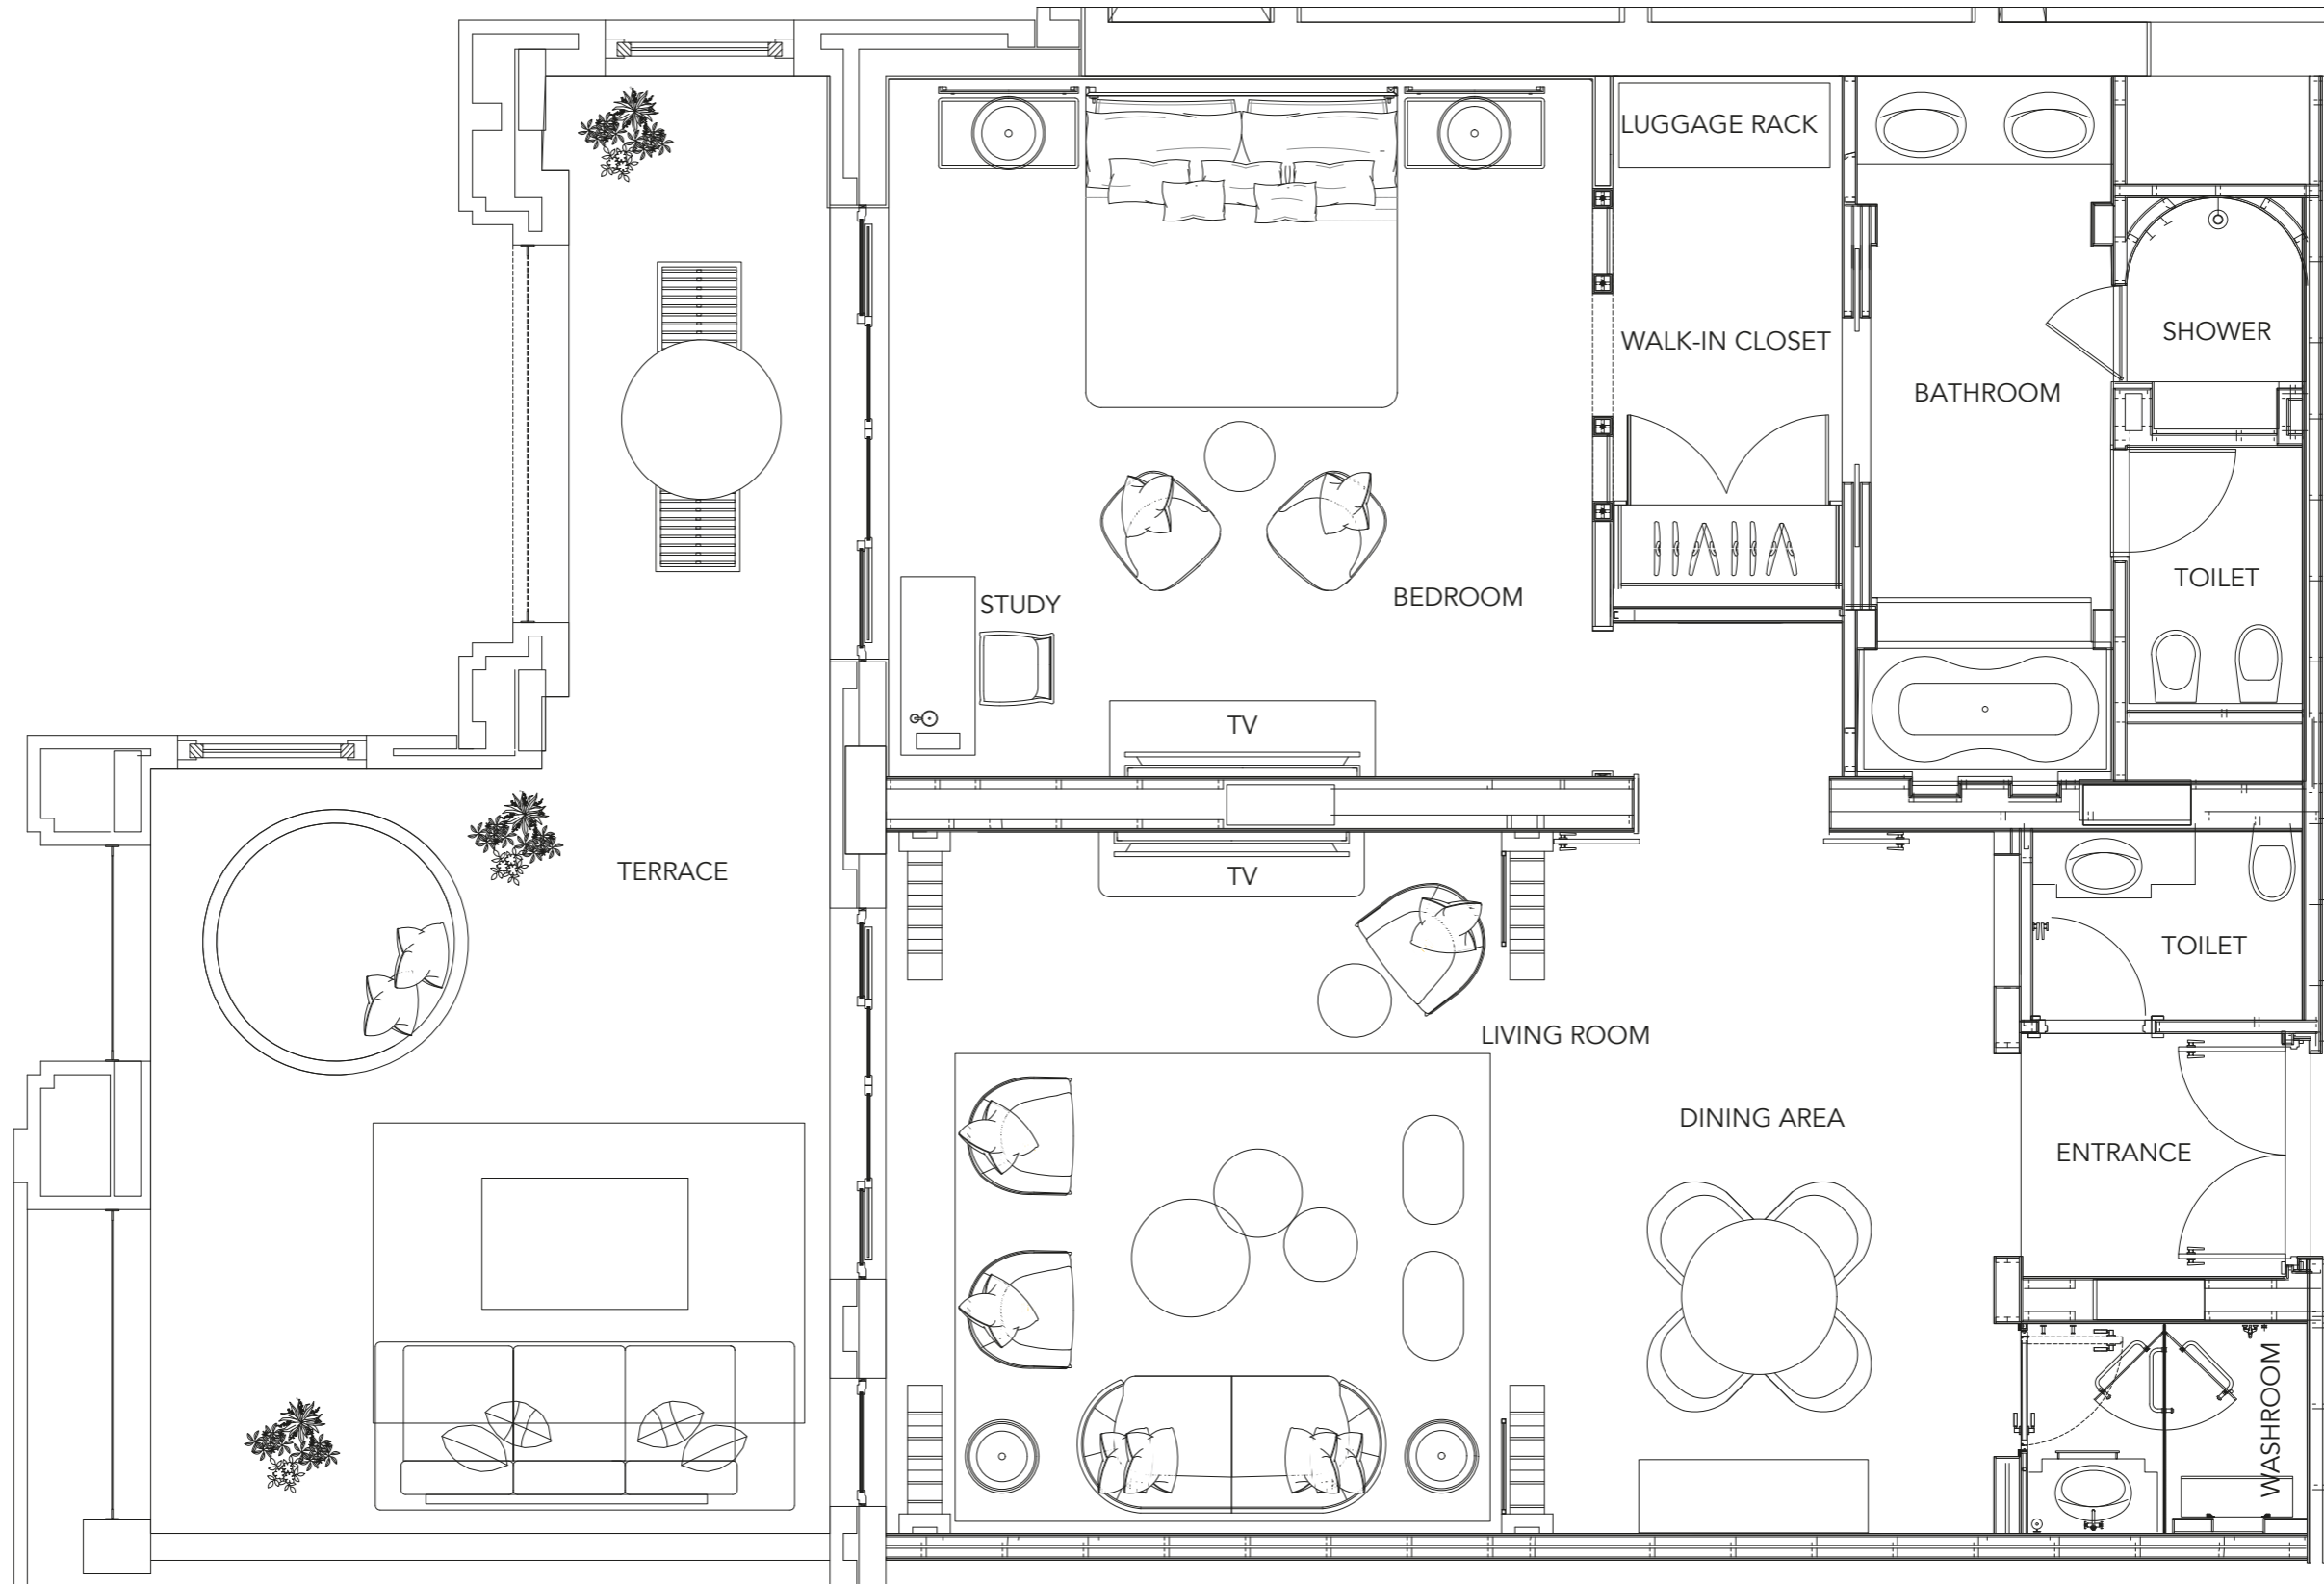

Jumeirah Mina Al Salam

OCEAN PREMIER SUITE

BURJ AL ARAB

ROOM SIZE - 90 SQM, AND 39 SQM BALCONY