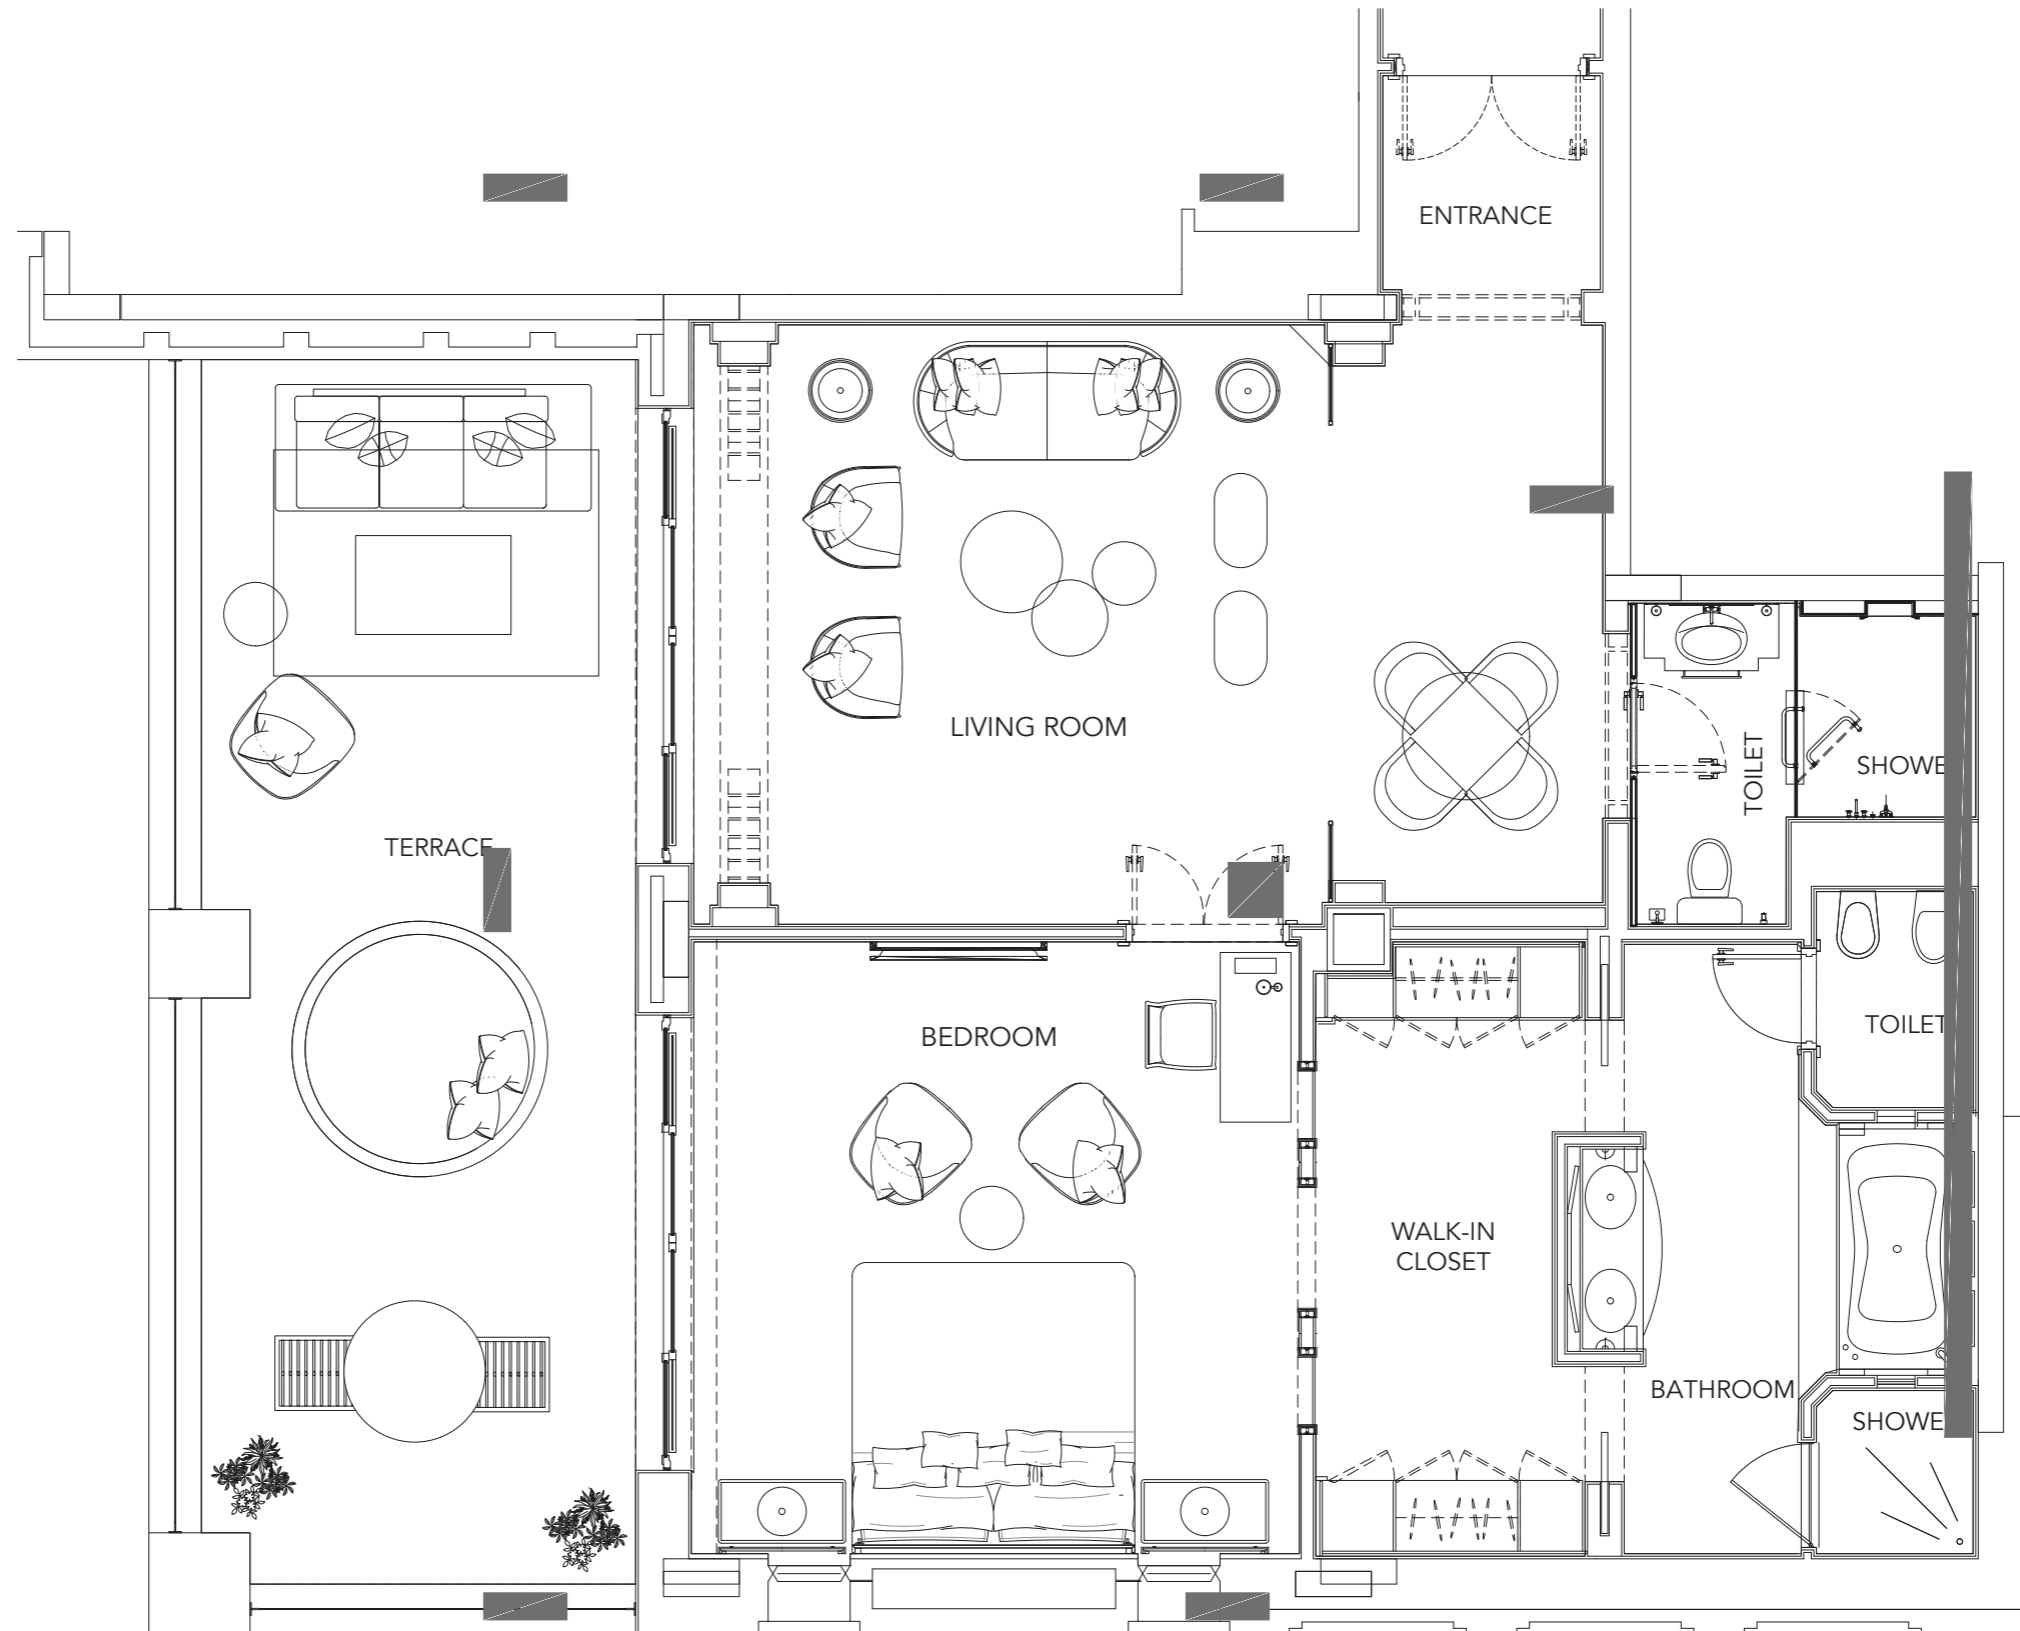

Jumeirah Mina Al Salam

OCEAN SUITE

BURJ AL ARAB

ROOM SIZE - 99 SQM, AND 38 SQM BALCONY